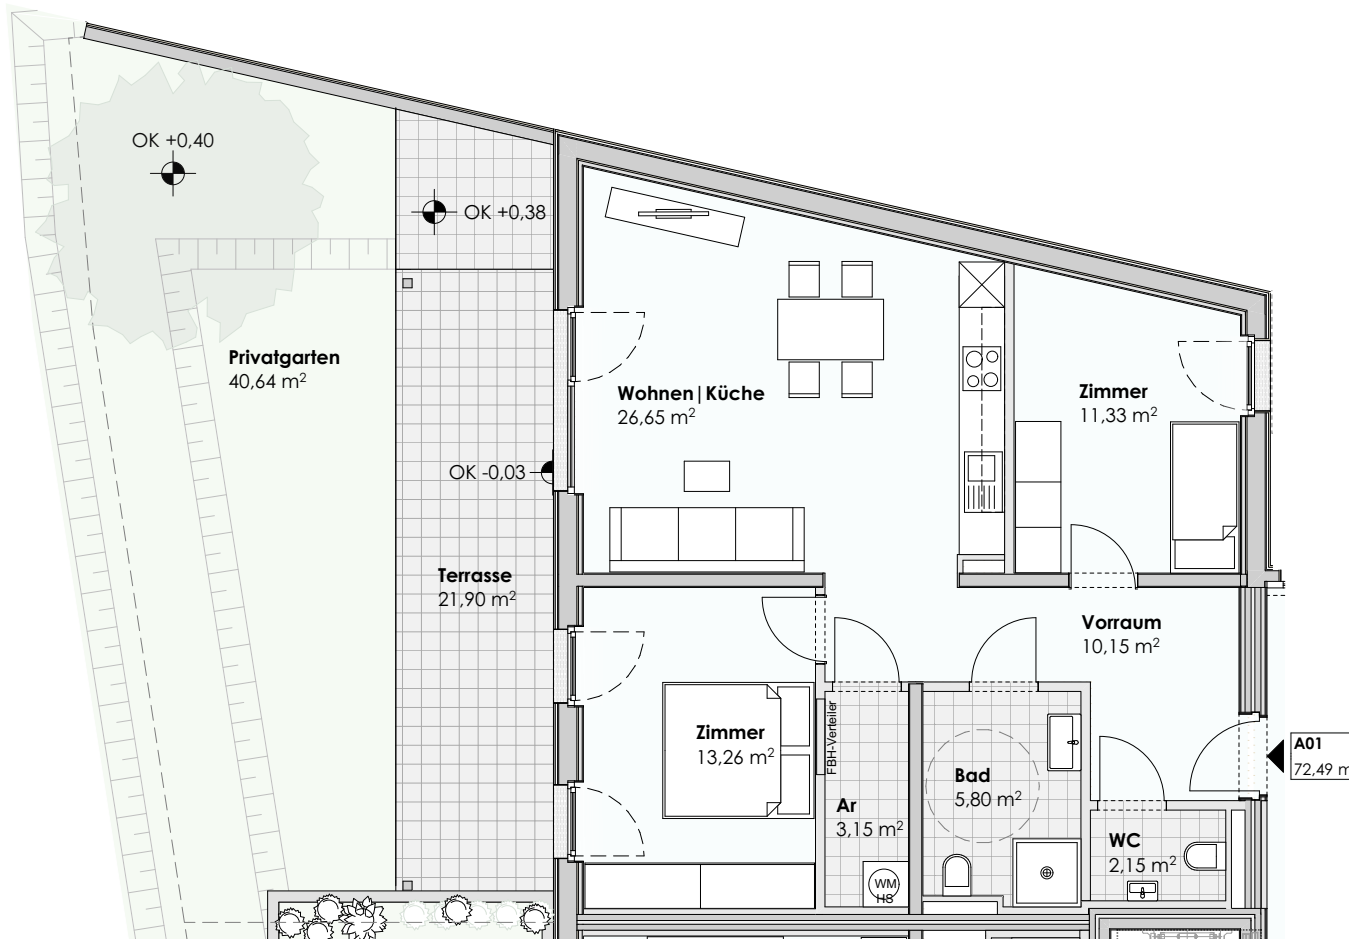

# SONNENPLATZ LECHASCHAU

## Top A01

3-Zimmer Wohnung

Haus A	Erdgeschoss
Wohnen   Küche	26,65
Zimmer	13,26
Zimmer	11,33
Vorraum	10,15
Bad	5,80
Ar	3,15
WC	2,15
	<b>72,49 m²</b>
KA	3,85
Privatgarten	40,64
Terrasse	21,90

HS... Elektrischer Hängespeicher zur Warmwasseraufbereitung

### Haftungsausschlüsse

Die Maße und Flächen sind Circa Maße. Änderung der Maße und Flächen im Zuge der Detailplanung vorbehalten. Flächenangaben sind Rohbaumaße. Artikel- und Preisabweichungen sowie Irrtum und Druckfehler vorbehalten. Bei den Möblierungen handelt es sich um einen Möblierungsvorschlag. Diese ist nicht im Verkaufspreis enthalten. Es sind Naturmaße vor Ort zu nehmen.