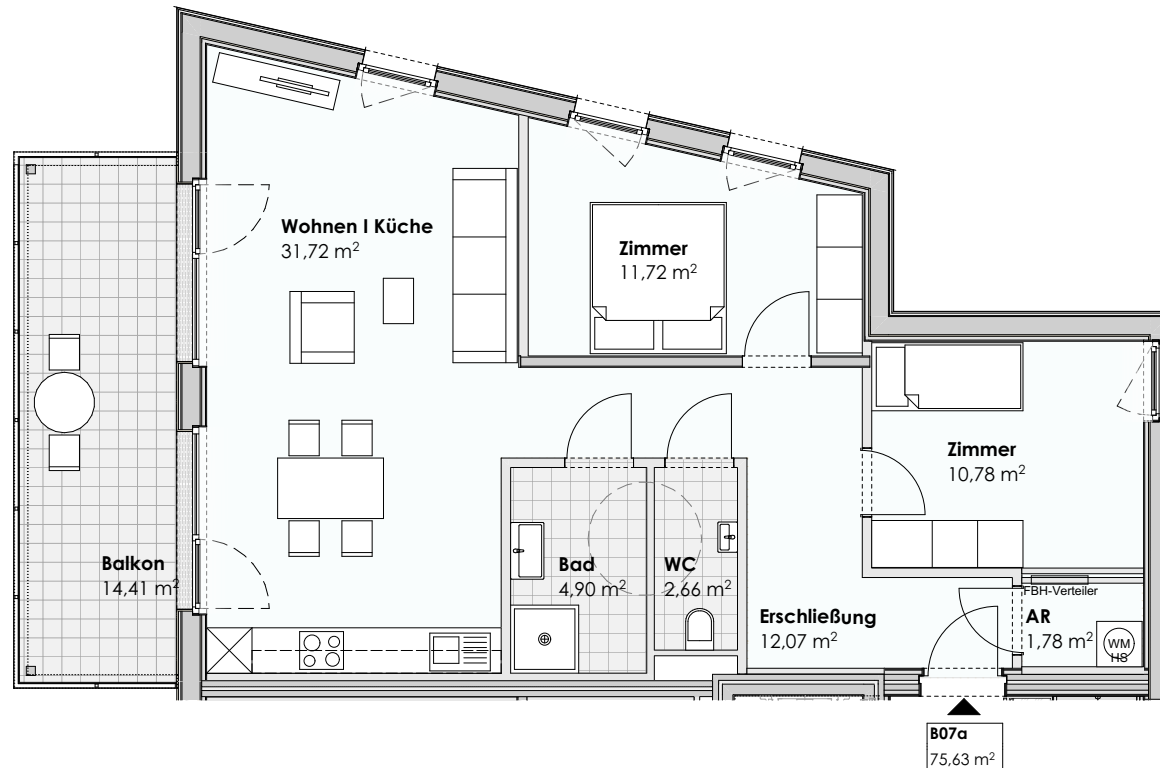

SONNENPLATZ LECHASCHAU

Top B07a

3-Zimmer Wohnung

Haus B	2. Obergeschoss	
Wohnen Küche	31,72	
Erschließung	12,07	
Zimmer	11,72	
Zimmer	10,78	
Bad	4,90	
WC	2,66	
AR	1,78	
	75,63 m²	
Balkon	14,41	
KA	3,51	

HS... Elektrischer Hängespeicher zur Warmwasseraufbereitung

WM ... Waschmaschine nicht Bestandteil der sanitären Einrichtung

Haftungsausschlüsse

Die Maße und Flächen sind Circa Maße. Änderung der Maße und Flächen im Zuge der Detailplanung vorbehalten. Flächenangaben sind Rohbaumaße. Artikel- und Preisabweichungen sowie Irrtum und Druckfehler vorbehalten. Bei den Möblierungen handelt es sich um einen Möblierungsvorschlag. Diese ist nicht im Verkaufspreis enthalten. Es sind Naturmaße vor Ort zu nehmen.