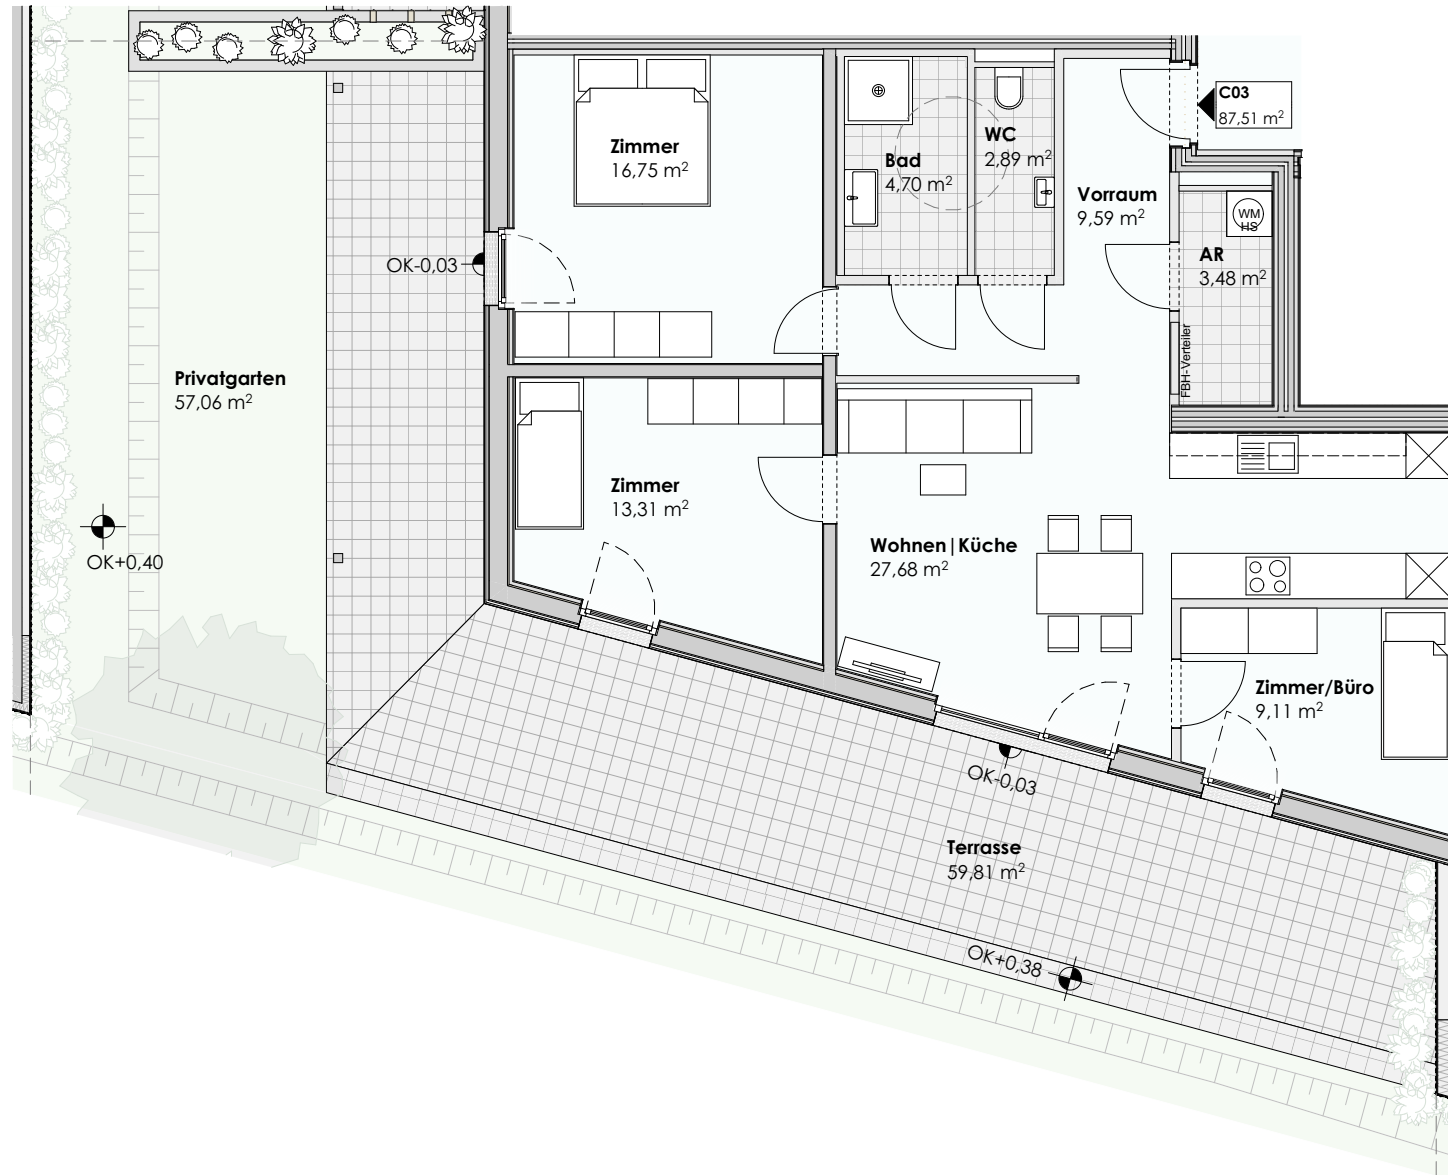

SONNENPLATZ LECHASCHAU

Top C03

4-Zimmer Wohnung

Haus C	Edgeschoss
Wohnen Küche	27,68
Zimmer	16,75
Zimmer	13,31
Vorraum	9,59
Zimmer/Büro	9,11
Bad	4,70
AR	3,48
WC	2,89
87,51 m²	
KA	5,62
Privatgarten	57,06
Terrasse	59,81

HS... Elektrischer Hängespeicher zur Warmwasseraufbereitung

WM ... Waschmaschine nicht Bestandteil der sanitären Einrichtung

Haftungsausschlüsse

Die Maße und Flächen sind Circa Maße. Änderung der Maße und Flächen im Zuge der Detailplanung vorbehalten. Flächenangaben sind Rohbaumaße. Artikel- und Preisabweichungen sowie Irrtum und Druckfehler vorbehalten. Bei den Möblierungen handelt es sich um einen Möblierungsvorschlag. Diese ist nicht im Verkaufspreis enthalten. Es sind Naturmaße vor Ort zu nehmen.