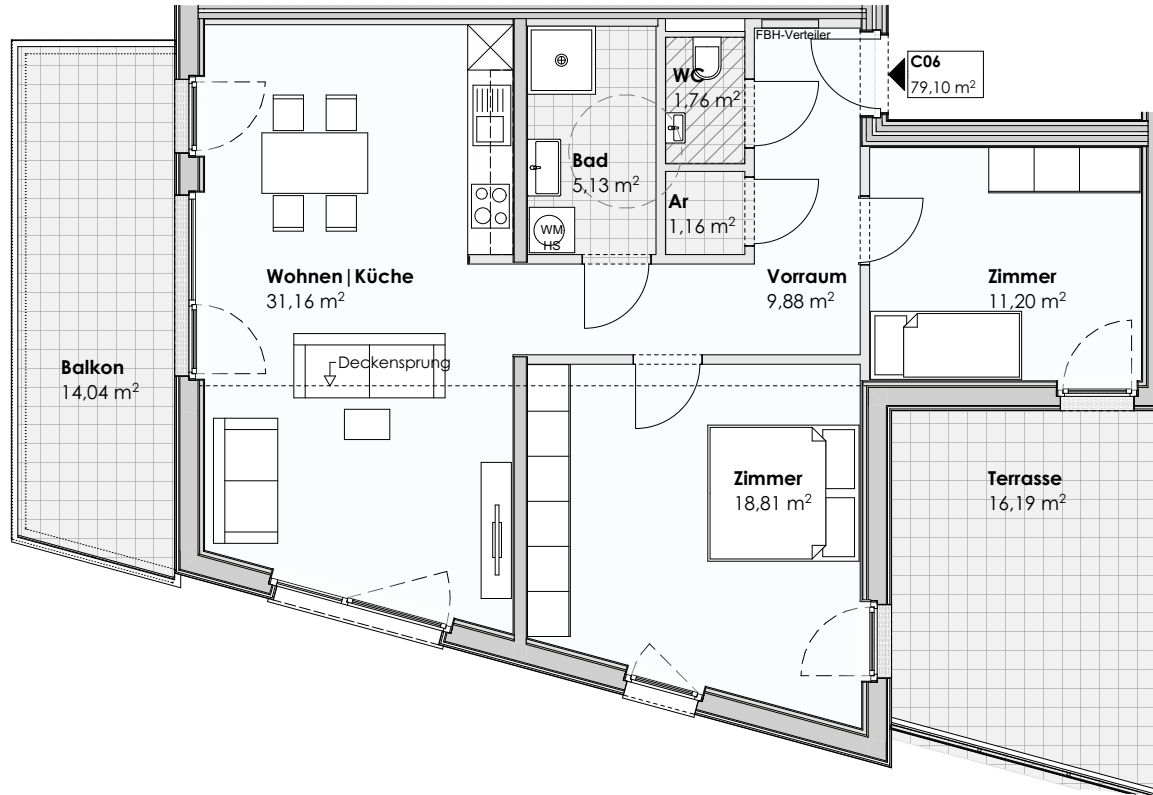

SONNENPLATZ LECHASCHAU

Top C06

3-Zimmer Wohnung

Haus C	1. Obergeschoss
Wohnen Küche	31,16
Zimmer	18,81
Zimmer	11,20
Vorraum	9,88
Bad	5,13
WC	1,76
Ar	1,16
79,10 m²	
Balkon	14,04
KA	3,86
Terrasse	16,19

 abgehängte Decke

HS... Elektrischer Hängespeicher zur Warmwasseraufbereitung

WM ... Waschmaschine nicht Bestandteil der sanitären Einrichtung

Haftungsausschlüsse

Die Maße und Flächen sind Circa Maße. Änderung der Maße und Flächen im Zuge der Detailplanung vorbehalten. Flächenangaben sind Rohbaumaße. Artikel- und Preisabweichungen sowie Irrtum und Druckfehler vorbehalten. Bei den Möblierungen handelt es sich um einen Möblierungsvorschlag. Diese ist nicht im Verkaufspreis enthalten. Es sind Naturmaße vor Ort zu nehmen.