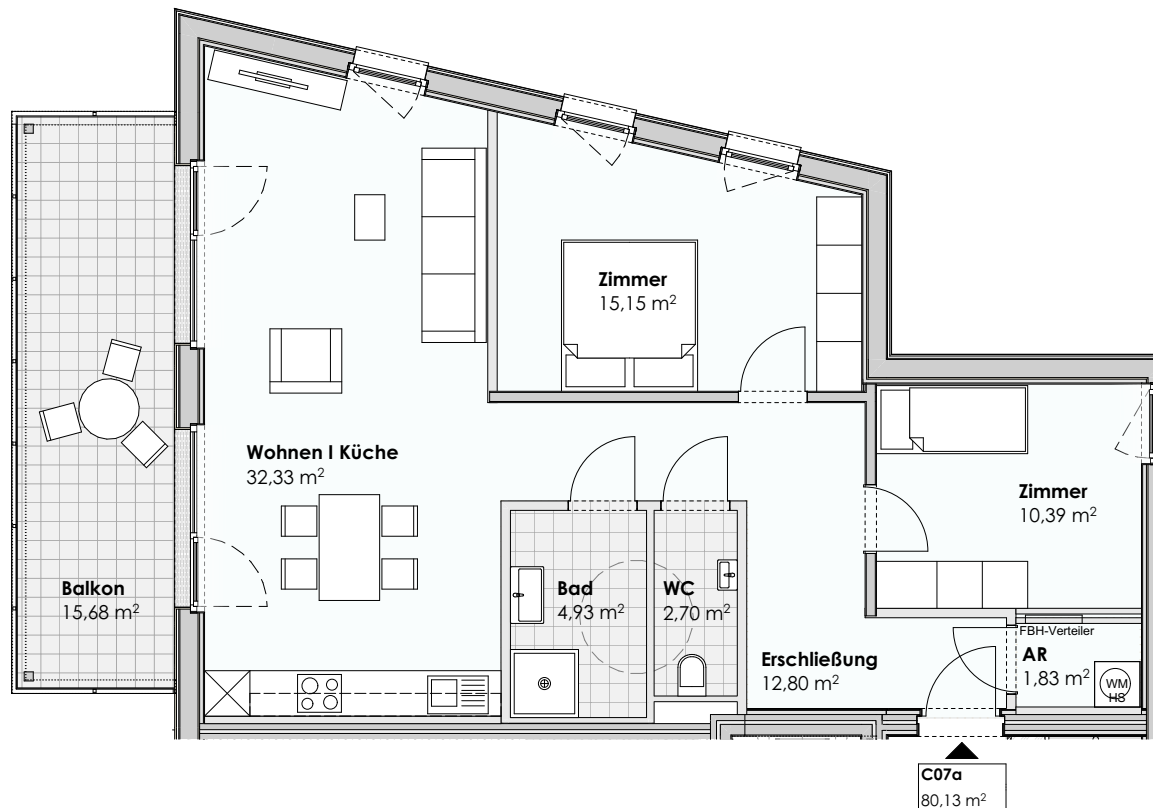

SONNENPLATZ LECHASCHAU

Top C07a

3-Zimmer Wohnung

Haus C	2. Obergeschoss
Wohnen Küche	32,33
Zimmer	15,15
Erschließung	12,80
Zimmer	10,39
Bad	4,93
WC	2,70
AR	1,83
80,13 m²	
Balkon	15,68
KA	3,91

HS... Elektrischer Hängespeicher zur Warmwasseraufbereitung

WM ... Waschmaschine nicht Bestandteil der sanitären Einrichtung

Haftungsausschlüsse

Die Maße und Flächen sind Circa Maße. Änderung der Maße und Flächen im Zuge der Detailplanung vorbehalten. Flächenangaben sind Rohbaumaße. Artikel- und Preisabweichungen sowie Irrtum und Druckfehler vorbehalten. Bei den Möblierungen handelt es sich um einen Möblierungsvorschlag. Diese ist nicht im Verkaufspreis enthalten. Es sind Naturmaße vor Ort zu nehmen.