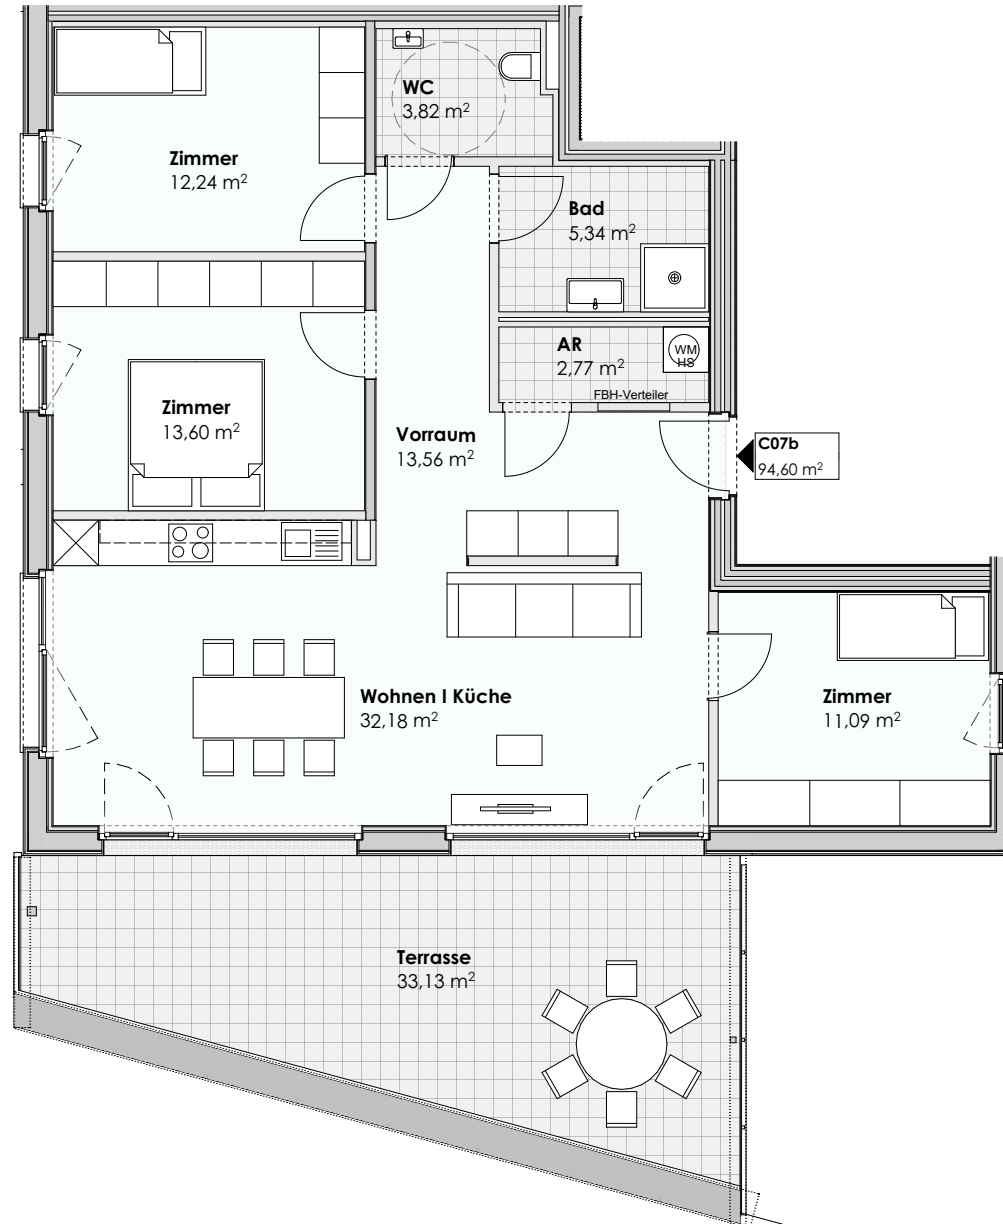

SONNENPLATZ LECHASCHAU

Top C07b

4-Zimmer Wohnung

Haus C	2. Obergeschoss	
Wohnen Küche	32,18	32,18
Zimmer	13,60	13,60
Vorraum	13,56	13,56
Zimmer	12,24	12,24
Zimmer	11,09	11,09
Bad	5,34	5,34
WC	3,82	3,82
AR	2,77	2,77
	94,60 m²	
KA	9,14	9,14
Terrasse	33,13	33,13

HS... Elektrischer Hängespeicher zur Warmwasseraufbereitung

WM ... Waschmaschine nicht Bestandteil der sanitären Einrichtung

Haftungsausschlüsse

Die Maße und Flächen sind Circa Maße. Änderung der Maße und Flächen im Zuge der Detailplanung vorbehalten. Flächenangaben sind Rohbaumaße. Artikel- und Preisabweichungen sowie Irrtum und Druckfehler vorbehalten. Bei den Möblierungen handelt es sich um einen Möblierungsvorschlag. Diese ist nicht im Verkaufspreis enthalten. Es sind Naturmaße vor Ort zu nehmen.