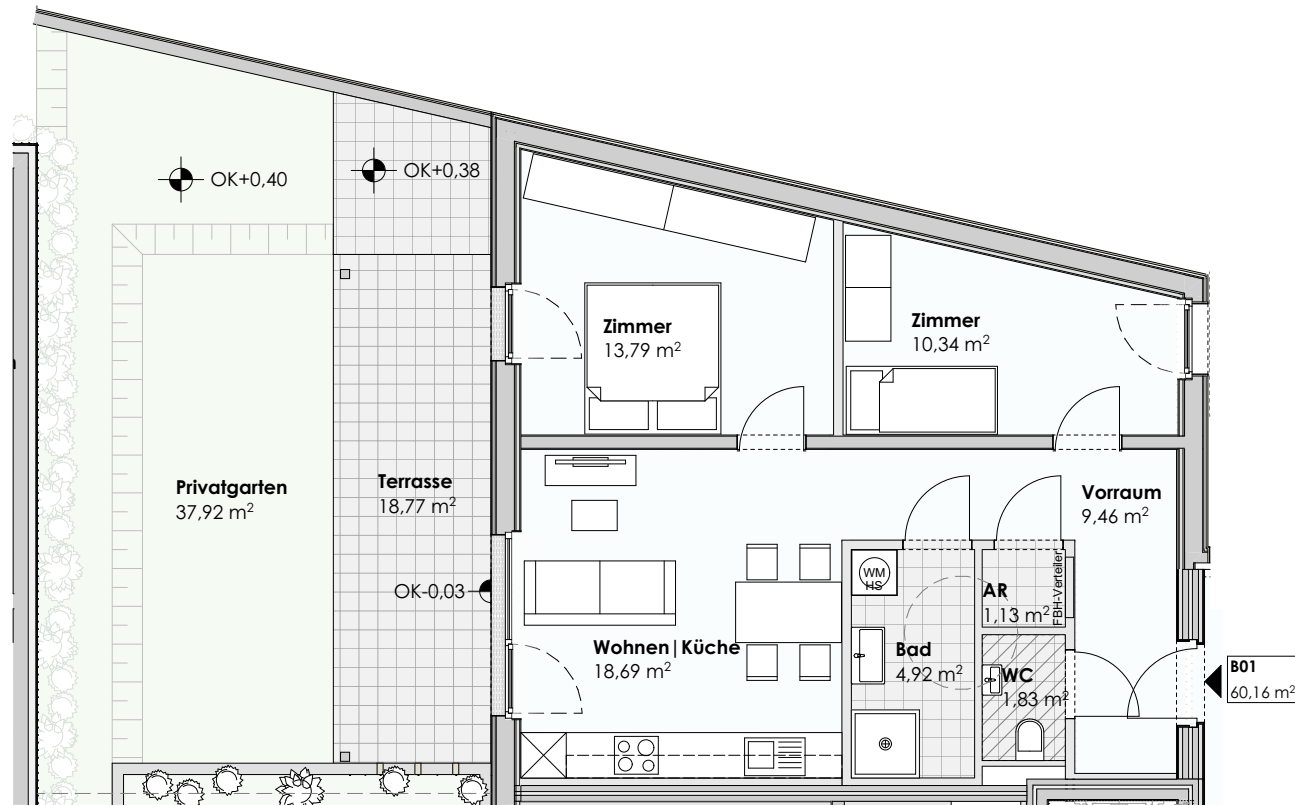

SONNENPLATZ LECHASCHAU

Top B01

3-Zimmer Wohnung

Haus B	Erdgeschoss
Wohnen Küche	18,69
Zimmer	13,79
Zimmer	10,34
Vorraum	9,46
Bad	4,92
WC	1,83
AR	1,13
60,16 m²	
KA	2,98
Privatgarten	37,92
Terrasse	18,77

abgehängte Decke

HS... Elektrischer Hängespeicher zur Warmwasseraufbereitung

WM ... Waschmaschine nicht Bestandteil der sanitären Einrichtung

Haftungsausschlüsse

Die Maße und Flächen sind Circa Maße. Änderung der Maße und Flächen im Zuge der Detailplanung vorbehalten. Flächenangaben sind Rohbaumaße. Artikel- und Preisabweichungen sowie Irrtum und Druckfehler vorbehalten. Bei den Möblierungen handelt es sich um einen Möblierungsvorschlag. Diese ist nicht im Verkaufspreis enthalten. Es sind Naturmaße vor Ort zu nehmen.