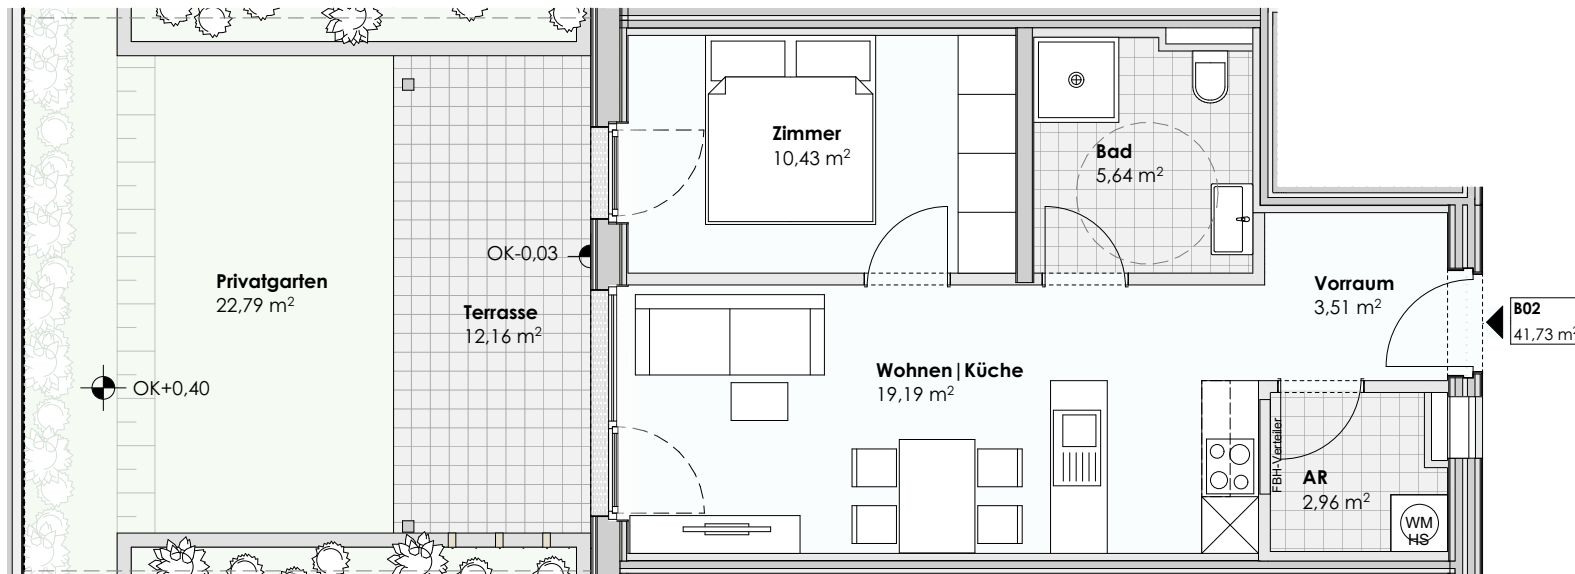

SONNENPLATZ LECHASCHAU

Top B02

2-Zimmer Wohnung

Haus B	Erdgeschoss
Wohnen Küche	19,19
Zimmer	10,43
Bad	5,64
Vorraum	3,51
AR	2,96
41,73 m²	
KA	2,95
Privatgarten	22,79
Terrasse	12,16

HS... Elektrischer Hängespeicher zur Warmwasseraufbereitung

WM ... Waschmaschine nicht Bestandteil der sanitären Einrichtung

Haftungsausschlüsse

Die Maße und Flächen sind Circa Maße. Änderung der Maße und Flächen im Zuge der Detailplanung vorbehalten. Flächenangaben sind Rohbaumaße. Artikel- und Preisabweichungen sowie Irrtum und Druckfehler vorbehalten. Bei den Möblierungen handelt es sich um einen Möblierungsvorschlag. Diese ist nicht im Verkaufspreis enthalten. Es sind Naturmaße vor Ort zu nehmen.